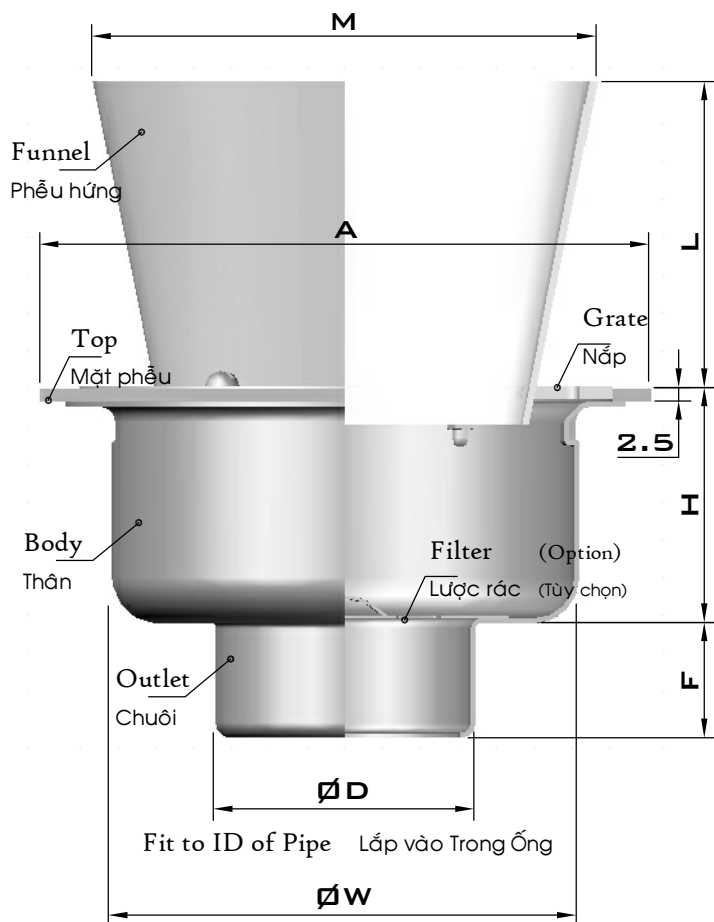

Kiểu D3..2V Model

Specification	Đặc tính
Material: SUS304 Stainless Steel	Vật liệu: Inox 304
Get waste water from Washing Machine, ...	Hứng nước thải từ Máy Giặt, ...
Sizes can be changed follow customer's inquiries	Kích thước có thể thay đổi theo yêu cầu khách hàng

Pipe Size	A	ØD	F	H	L	M	N	ØW	Free Area	Code
Kích thước Ống	(in)	(OD)	(mm)	(mm)	(mm)	(mm)	(mm)	(mm)	Diện tích Rãnh thoát (mm ²)	Mã số
DN40	1 1/2	49	120	42	16	45	40	90	2,400	D3049 O 120 S2 V 13
DN50	2	60	120	52	16	45	50	120	2,070	D3060 O 120 S2 V 13
DN65	2 1/2	75	120	67	16	45	64	120	2,070	D3075 O 120 S2 V 13
DN80	3	90	150	81	32	54	80	180	2,730	D3090 O 150 S2 V 13
DN100	4	110	150	99	32	54	98	229	2,170	D3110 O 150 S2 V 13
DN100	4	114	150	102	40	54	98	229	2,170	D3114 O 150 S2 V 13
DN125	5	140	180	125	45	54	120	240	3,600	D3140 O 180 S2 V 13
DN150	6	160	200	149	50	60	135	270	6,030	D3160 O 200 S2 V 13
DN150	6	168	200	152	50	60	135	270	6,030	D3168 O 200 S2 V 13

With/Without Filter
Có/Không có Lược rác

2/0