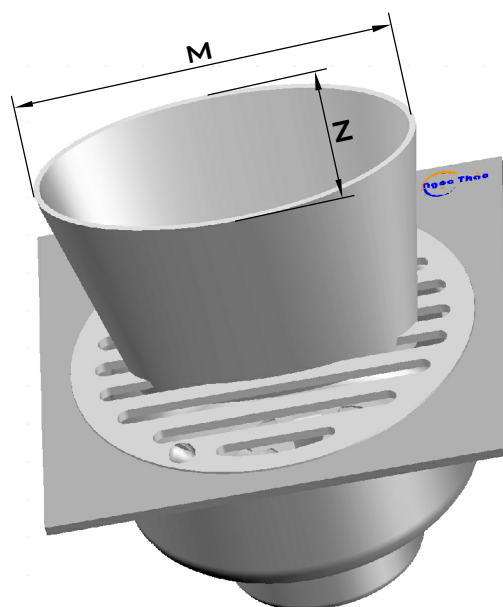

Kiểu D3..2V Model

Specification	Đặc tính
Material: SUS304 Stainless Steel	Vật liệu: Inox 304
Get waste water from Washing Machine, ...	Hứng nước thải từ Máy Giặt, ...
Sizes can be changed follow customer's inquiries	Kích thước có thể thay đổi theo yêu cầu khách hàng

Pipe Size	A	ØD	F	H	L	M	N	ØW	Free Area	Code
Kích thước Ống	(in)	(OD)	(mm)	(mm)	(mm)	(mm)	(mm)	(mm)	Diện tích Rãnh thoát (mm ²)	Mã số
DN40	1 1/2	49	120	42	16	45	40	90	2,400	D3049 O 120 S2 V 13
DN50	2	60	120	52	16	45	50	120	2,070	D3060 O 120 S2 V 13
DN65	2 1/2	75	120	67	16	45	64	120	2,070	D3075 O 120 S2 V 13
DN80	3	90	150	81	32	54	80	180	2,730	D3090 O 150 S2 V 13
DN100	4	110	150	99	32	54	98	229	2,170	D3110 O 150 S2 V 13
DN100	4	114	150	102	40	54	98	229	2,170	D3114 O 150 S2 V 13
DN125	5	140	180	125	45	54	120	240	3,600	D3140 O 180 S2 V 13
DN150	6	160	200	149	50	60	135	270	6,030	D3160 O 200 S2 V 13
DN150	6	168	200	152	50	60	135	270	6,030	D3168 O 200 S2 V 13